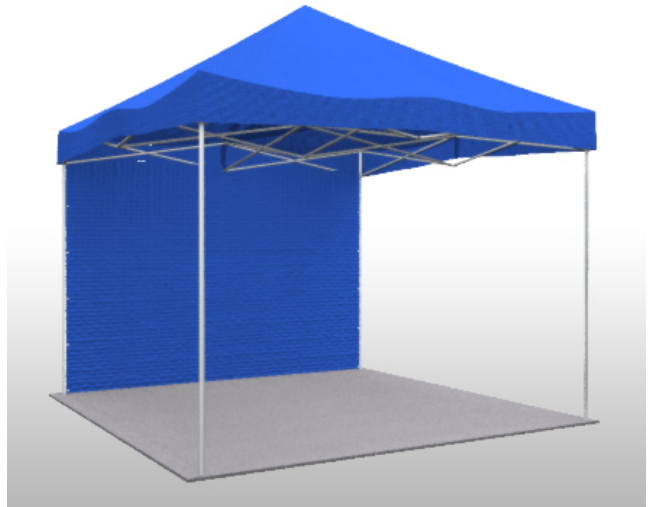

carpa plegable

Carpa para eventos compuesta de estructura de acero, techo en tejido impermeable de poliéster y cerramiento trasero en lona frontlit personalizable, a una o dos caras. Se monta en un minuto sin necesidad de herramientas.

Ideal para todo tipo de eventos al aire libre

Medidas

Alto

3 metros

Ancho

3 metros

Fondo

3 metros

Peso

28 Kg

Medidas impresión

lona trasera:

300 x 200 cm,

a una o dos caras

Opciones

Disponible en colores