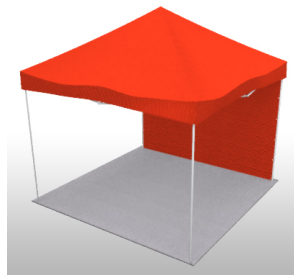

carpa plegable

Carpa para eventos compuesta de estructura de acero, techo en tejido impermeable de poliéster y cerramiento trasero en lona frontlit personalizable, a una o dos caras. Se monta en un minuto sin necesidad de herramientas.

Ideal para todo tipo de eventos al aire libre

Medidas

Alto

3 metros

Ancho

3 metros

Fondo

3 metros

Peso

28 Kg

Medidas impresión

lona trasera:

300 x 200 cm,

a una o dos caras

Opciones

Disponible en colores